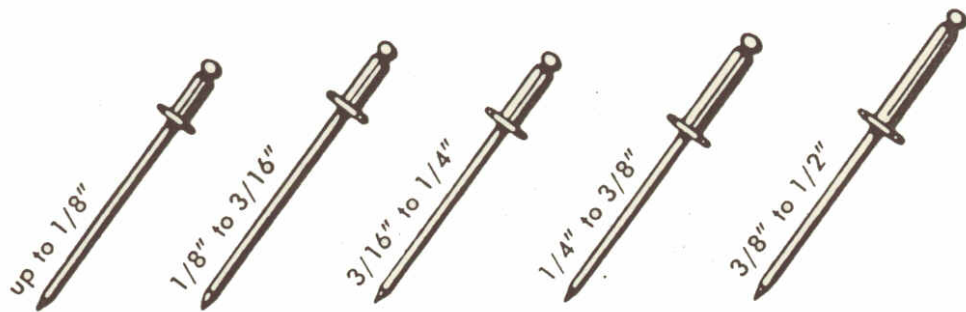

## ALUMINUM

PART #	DESCRIPTION	PACK
U23-335038	1/8 X1/16-1/8 DOME ALUM RIVET	(CFA)
U23-335040	1/8 X3/16-1/4 DOME ALUM RIVET	(CFA)
U23-335042	1/8 X1/4-5/16 DOME ALUM RIVET	(CAA)
U23-335043	1/8 X5/16-3/8 DOME ALUM RIVET	(CAA)
U23-335044	1/8 X3/8-1/2 DOME ALUM RIVET	(CAA)
U23-335045	5/32X1/8-3/16 DOME ALUM RIVET	(CAA)
U23-335046	5/32X3/16-1/4 DOME ALUM RIVET	(CAA)
U23-335048	5/32X1/4-3/8 DOME ALUM RIVET	(BAA)
U23-335050	5/32X3/8-1/2 DOME ALUM RIVET	(BAA)
U23-335052	3/16X1/16-1/8 DOME ALUM RIVET	(BAA)
U23-335054	3/16X1/8-1/4 DOME ALUM RIVET	(BAA)
U23-335056	3/16X1/4-3/8 DOME ALUM RIVET	(BAA)
U23-335058	3/16X3/8-1/2 DOME ALUM RIVET	(BAA)
U23-335060	3/16X1/2-5/8 DOME ALUM RIVET	(BAA)
U23-335062	3/16X5/8-3/4 DOME ALUM RIVET	(BAA)
U23-335064	3/16X1/4-3/8 LG DM ALUM RIVET	(BAA)
U23-335065	3/16X3/8-1/2 LG DM ALUM RIVET	(BAA)
U23-335066	3/16X1/2-5/8 LG DM ALUM RIVET	(BAA)
U23-335068	3/16X5/8-3/4 LG DM ALUM RIVET	(BAA)
U23-535140	1/8X1/32-3/16 HD PAN ALUM RIVT	(BAA)
U23-535142	1/8X1/8-5/16 HD PAN ALUM RIVT	(BAA)
U23-535144	3/16X1/16-1/4 HD PAN ALUM RIVT	(BAA)
U23-535146	3/16X3/16-7/16HD PAN ALUM RIVT	(BAA)
U23-535158	3/16X1/16-1/4 HD LG DM AL.RIVT	(BAA)
U23-535160	3/16X1/4-3/8 HD LG DM AL.RIVT	(BAA)
U23-535161	3/16X3/8-1/2 HD LG DM AL.RIVT	(BAA)
U23-535162	3/16X1/2-5/8 HD LG DM AL.RIVT	(BAA)
U23-535163	3/16X5/8-3/4 HD LG DM AL.RIVT	(BAA)

REFER TO CHART ON PAGE M-052

PART #	DESCRIPTION	PACK
U22-435010	RIVET GUN	(B)

# GLOBAL RIVETS

*Actual Size Illustrations*

**1/8" Diameter**

**5/32" Diameter**

**3/16" Diameter**