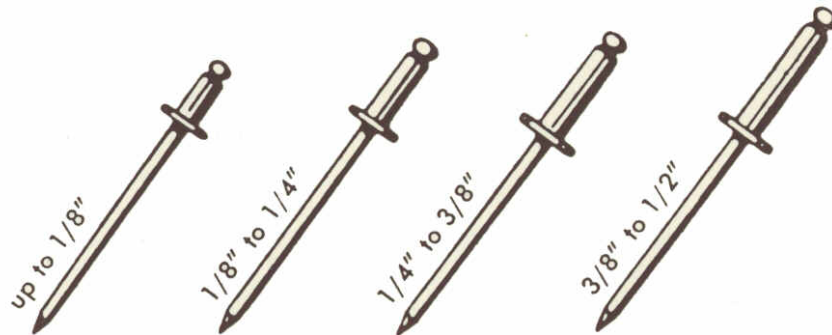

## ALUMINUM

PART #	DESCRIPTION	PACK
U23-335038	1/8 X1/16-1/8 DOME ALUM RIVET	(CFA)
U23-335040	1/8 X3/16-1/4 DOME ALUM RIVET	(CFA)
U23-335042	1/8 X1/4-5/16 DOME ALUM RIVET	(CAA)
U23-335043	1/8 X5/16-3/8 DOME ALUM RIVET	(CAA)
U23-335044	1/8 X3/8-1/2 DOME ALUM RIVET	(CAA)
U23-335045	5/32X1/8-3/16 DOME ALUM RIVET	(CAA)
U23-335046	5/32X3/16-1/4 DOME ALUM RIVET	(CAA)
U23-335048	5/32X1/4-3/8 DOME ALUM RIVET	(BAA)
U23-335050	5/32X3/8-1/2 DOME ALUM RIVET	(BAA)
U23-335052	3/16X1/16-1/8 DOME ALUM RIVET	(BAA)
U23-335054	3/16X1/8-1/4 DOME ALUM RIVET	(BAA)
U23-335056	3/16X1/4-3/8 DOME ALUM RIVET	(BAA)
U23-335058	3/16X3/8-1/2 DOME ALUM RIVET	(BAA)
U23-335060	3/16X1/2-5/8 DOME ALUM RIVET	(BAA)
U23-335062	3/16X5/8-3/4 DOME ALUM RIVET	(BAA)
U23-335064	3/16X1/4-3/8 LG DM ALUM RIVET	(BAA)
U23-335065	3/16X3/8-1/2 LG DM ALUM RIVET	(BAA)
U23-335066	3/16X1/2-5/8 LG DM ALUM RIVET	(BAA)
U23-335068	3/16X5/8-3/4 LG DM ALUM RIVET	(BAA)
U23-535140	1/8X1/32-3/16 HD PAN ALUM RIVT	(BAA)
U23-535142	1/8X1/8-5/16 HD PAN ALUM RIVT	(BAA)
U23-535144	3/16X1/16-1/4 HD PAN ALUM RIVT	(BAA)
U23-535146	3/16X3/16-7/16HD PAN ALUM RIVT	(BAA)
U23-535158	3/16X1/16-1/4 HD LG DM AL.RIVT	(BAA)
U23-535160	3/16X1/4-3/8 HD LG DM AL.RIVT	(BAA)
U23-535161	3/16X3/8-1/2 HD LG DM AL.RIVT	(BAA)
U23-535162	3/16X1/2-5/8 HD LG DM AL.RIVT	(BAA)
U23-535163	3/16X5/8-3/4 HD LG DM AL.RIVT	(BAA)

REFER TO CHART ON PAGE M-052

PART #	DESCRIPTION	PACK
U22-435010	RIVET GUN	(B)

# GLOBAL RIVETS

*Actual Size Illustrations*

**1/8" Diameter**

**5/32" Diameter**

**3/16" Diameter**