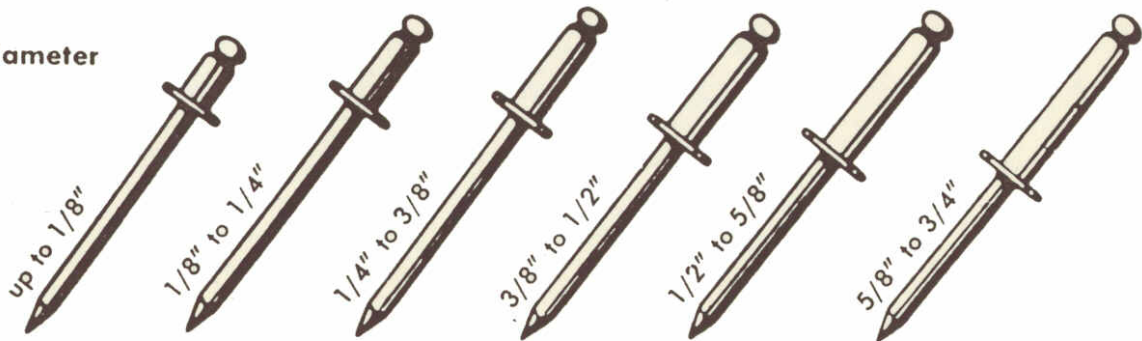

# GLOBAL RIVETS

*Actual Size Illustrations*

**1/8" Diameter**

**5/32" Diameter**

**3/16" Diameter**